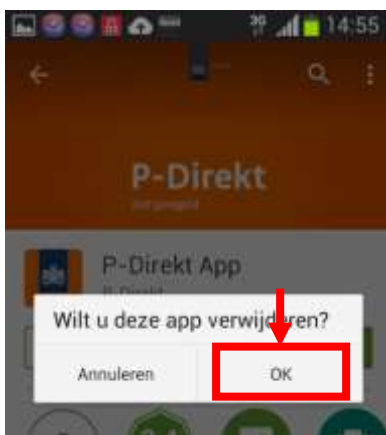

VERWIJDEREN VAN DE APP:

Als je de P-Direkt App wilt verwijderen klik op **Verwijderen**

En kies **Ok**

Volg daarna de stappen zoals vermeld in het P-Direkt portaal waar je nieuwe wachtwoord staat (zie bladzijde 2)

INSTALLEREN VAN DE APP:

Klik op INSTALEREN/OPENEN