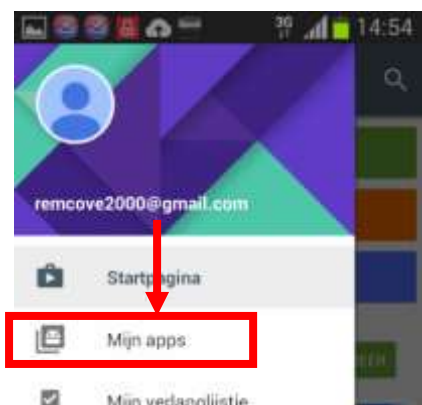

Ga nu naar je **Android (Samsung)**.

Verwijder de P-Direkt app van de Android (Samsung). Dit gaat op de volgende manier;

Ga naar de (Google) Play store 

Klik linksboven op het **menu**

Kies **Mijn apps**

Scroll naar beneden en klik op de **P-Direkt App**