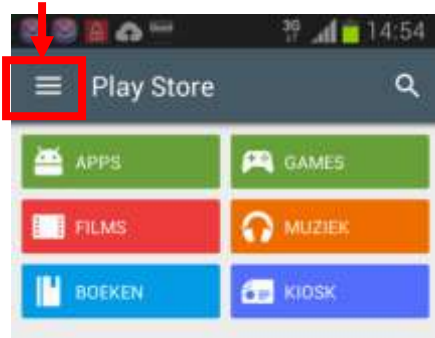

Ga nu naar je **Android (Samsung)**.

Verwijder de P-Direkt app van de Android (Samsung). Dit gaat op de volgende manier;

Ga naar de (Google) Play store

Klik linksboven op het **menu**