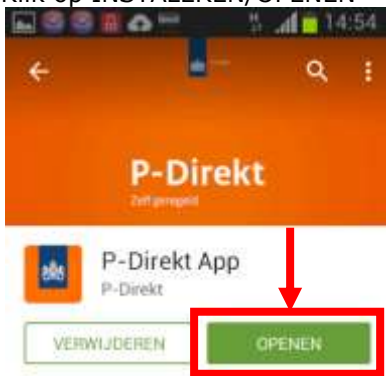

VERWIJDEREN VAN DE APP:

Als je de P-Direkt App wilt verwijderen klik op **Verwijderen**

En kies **Ok**

Volg daarna de stappen zoals vermeld in het P-Direkt portaal waar je nieuwe wachtwoord staat (zie bladzijde 2)

INSTALLEREN VAN DE APP:

Klik op INSTALEREN/OPENEN

Na het Openen van de P-Direkt App voer de gebruikersnaam en wachtwoord in die je net hebt ontvangen in het **P-Direkt portaal**;

Gebrowsersnaam: 12EGMOR002