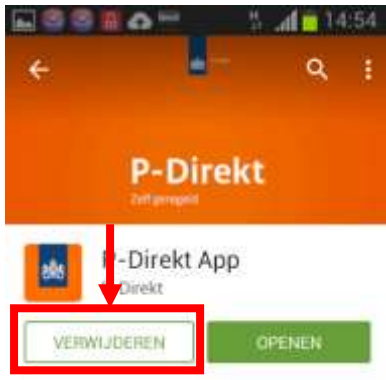

VERWIJDEREN VAN DE APP:

Als je de P-Direkt App wilt verwijderen klik op **Verwijderen**