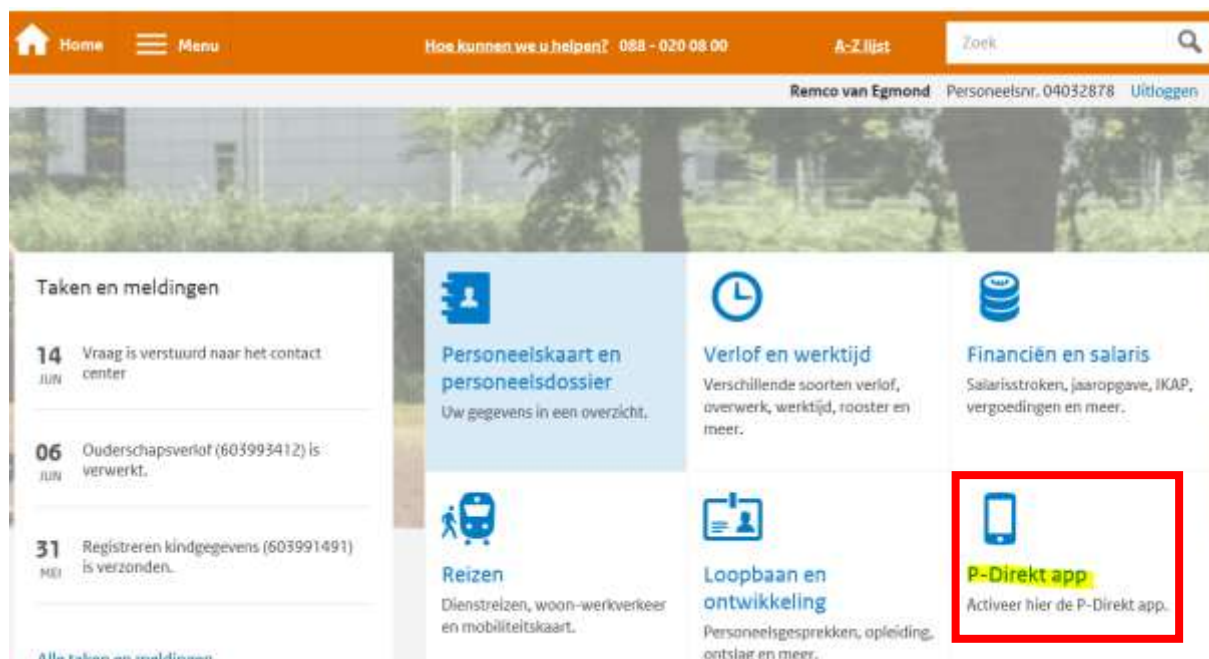

Herinstallatie van P-Direkt App op Android (Samsung)

Ga naar het P-Direkt portaal op je PC
Ga naar **P-Direkt app**

Ga Akkoord met de gebruikersvoorwaarden

Akkoord met de gebruikersvoorwaarden?

Ik heb de gebruikersvoorwaarden gelezen en ik ga akkoord

Registreren

Vink [V] **Ik heb de gebruikersvoorwaarden...** aan en druk op knop **Registreren**

Je krijgt nu de volgende informatie;

Home Menu A-Z lijst Zoek

Remco va

Home

P-Direkt app activeren

i Let op!
Na 25 minuten wordt u automatisch uitgelogd. Wordt het P-Direktportaal afgesloten voordat u de P-Direkt app heeft geactiveerd? En weet wachtwoord aanvragen.